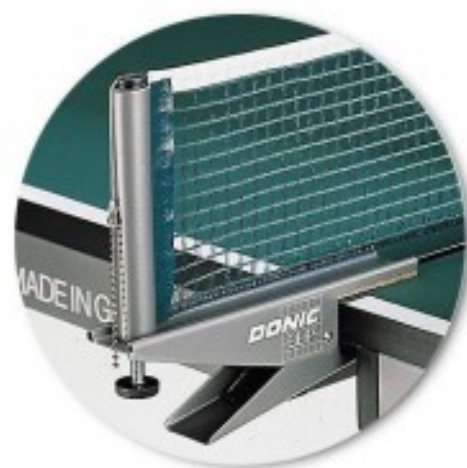

TAVOLI E RETINE

DONIC PERSSON 25

Il Persson 25 è un bellissimo tavolo costruito con tecnologie innovative. Ha il piano di 25 mm di spessore che permette un rimbalzo della pallina più "pieno" e più alto. Entrambe le metà del tavolo hanno un congegno automatico di sicurezza nella chiusura. Le 8 ruote (doppio carrello)...

[Apri online](#)

Prezzo: € 700,00

Categoria: [Tavoli e Retine](#)

DONIC STRESS

La rete con supporti Donic Stress è tra le più utilizzate nelle competizioni internazionali. Robustissima costruzione in lamiera d'acciaio. Omologata I.T.T.F. e F.I.Te.T.

[Apri online](#)

Prezzo: € 45,00

Categoria: [Tavoli e Retine](#)

DONIC CLIP

La rete con supporti Donic Clip è molto pratica e veloce da montare o smontare dal tavolo. La robusta molla con guarnizioni in gomma protegge il tavolo da eventuali graffi. Omologata I.T.T.F. e F.I.Te.T.

[Apri online](#)

Prezzo: € 950,00

Categoria: [Tavoli e Retine](#)

TAVOLO CORNILLEAU 610

Il tavolo Cornilleau 610 ha il piano Skiltop di 22mm. di spessore, le gambe in metallo 80 x 40 mm. ed un peso di 86 Kg. Ha in dotazione 4 ruote in plastica integrate nel bordo del tavolo per un facile trasporto. Fornito con rete + supporti Cornilleau Competition. Omologato I.T.T.F. e F.I.Te.T....